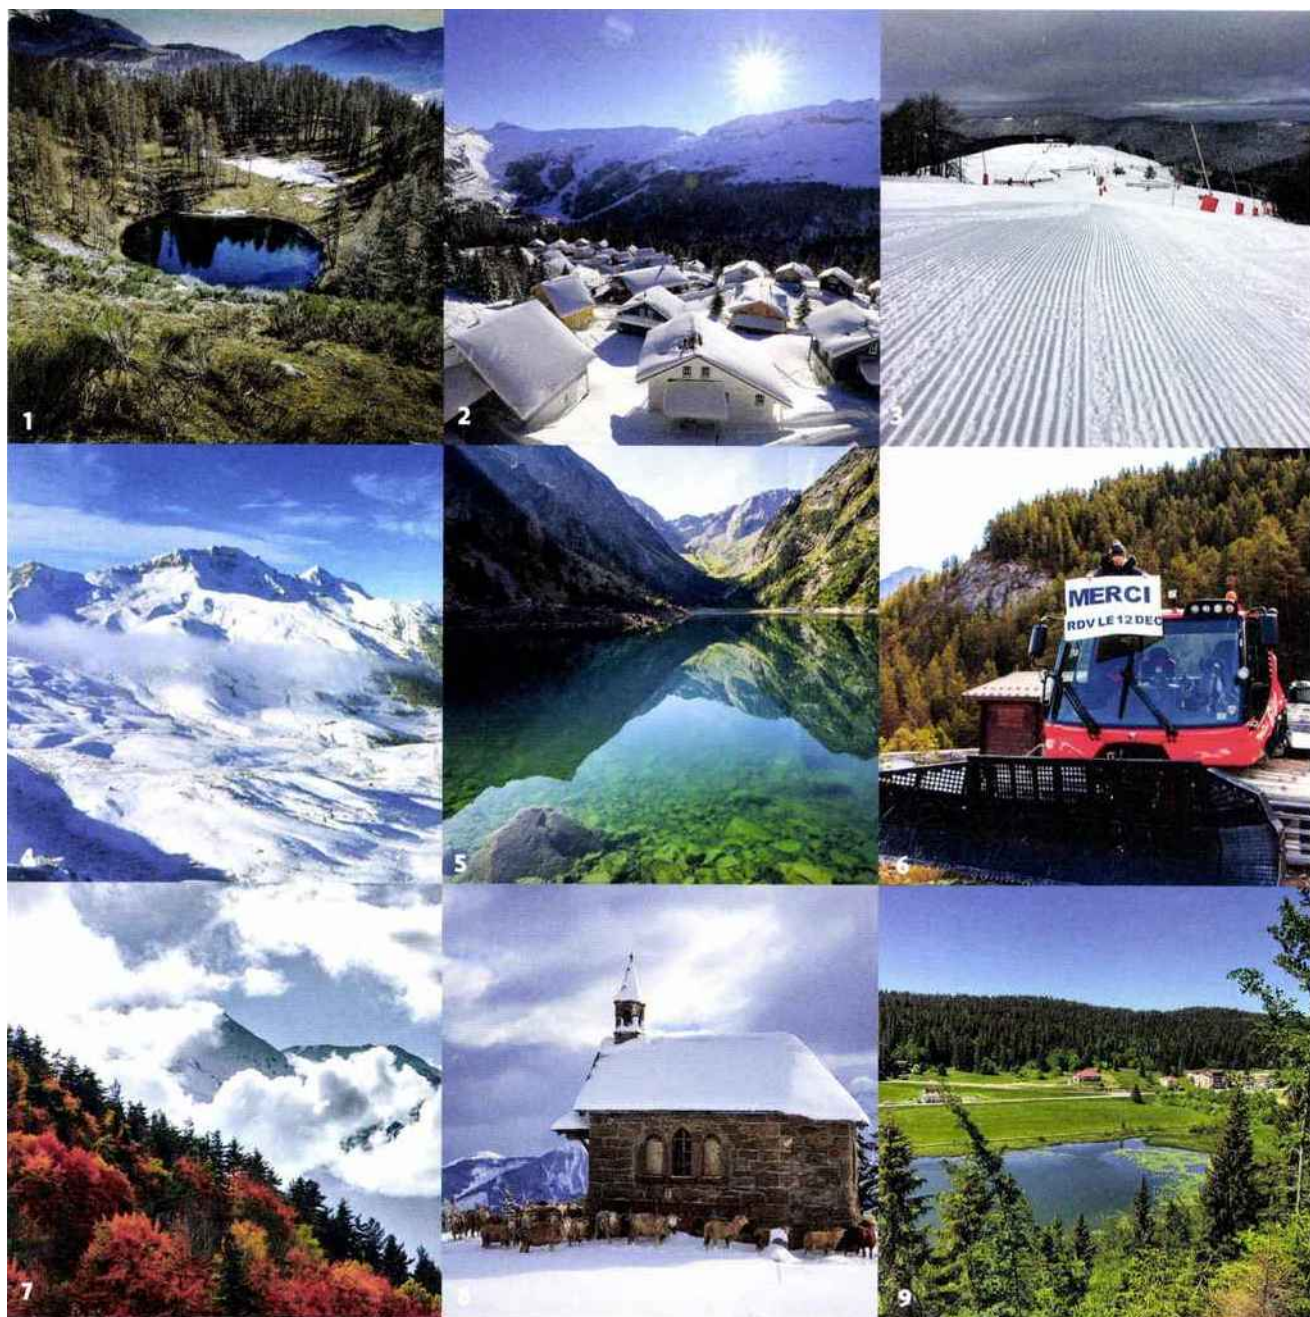

# INSTA

La plupart des stations possèdent un compte Instagram où elles postent photos, vidéos du domaine et informations plus pratiques. Voici des adresses qui valent le détour.

Photos - Instagram

- 1/ @valbergalpesdusud : Valberg (Alpes-Maritimes) ■ 2/ @flaine\_resort\_official : Flaine (Haute-Savoie)
- 3/ @Labressehohnecklabellemontagne : La Bresse-Hohneck (Vosges) ■ 4/ @risoulfob : Risoul (Hautes-Alpes)
- 5/ @2alpes : Les 2 Alpes (Isère) ■ 6/ @Pra\_Loup : Pra-Loup (Alpes-de-Haute-Provence) ■ 7/ @saintlary : Saint-Lary  
Soulan (Hautes-Pyrénées) ■ 8/ @regiondentsdumidi : région Dents du midi (Suisse), stations de Champéry, Champoussin,  
Les Crosets, Morgins Troistorrents et Val-d'Illiez ■ 9/ @stationdesrousses : Les Rousses (Jura)